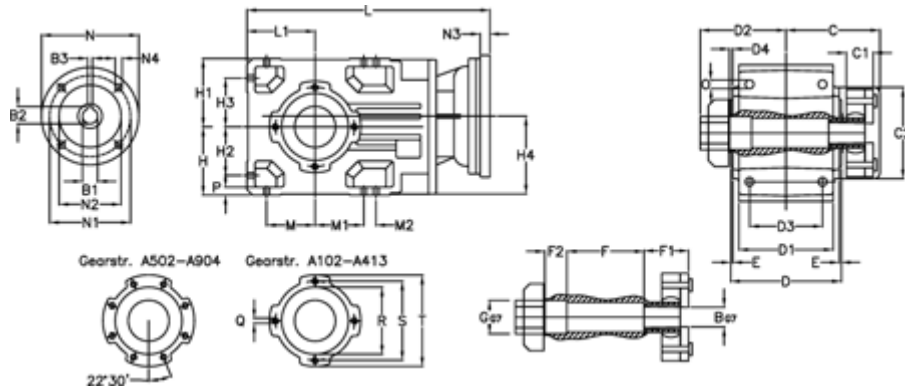

Varenummer: 29600302656345
 Beskrivelse: Keglehjulsgear A302QF35-26,5-P112B5

Mål

B	= 35	D	= 156	F2	= 50	L	= 362.5	N3	= -
B1	= 28	D1	= 130	G	= 42	L1	= 90	N4	= M12x16
B2	= 31.3	D2	= 80	GA	= 14,5 NM	M	= 63.0	O	= 12.0
B3	= 8	D3	= 95	H	= 90	M1	= 63.0	P	= 11
Betegnelse	= A302QF-xx-P112 B5	d4	= 5.0	H1	= 90	M2	= 22	Q	= M8x15
C	= 113.5	E	= 3.0	H2	= 63.0	N	= 250	R	= 95
C1	= 24	F	= 95.5	H3	= 63.0	N1	= 215	S	= 115
C2	= 90.0	F1	= 48.0	H4	= 108.5	N2	= 180	T	= 140